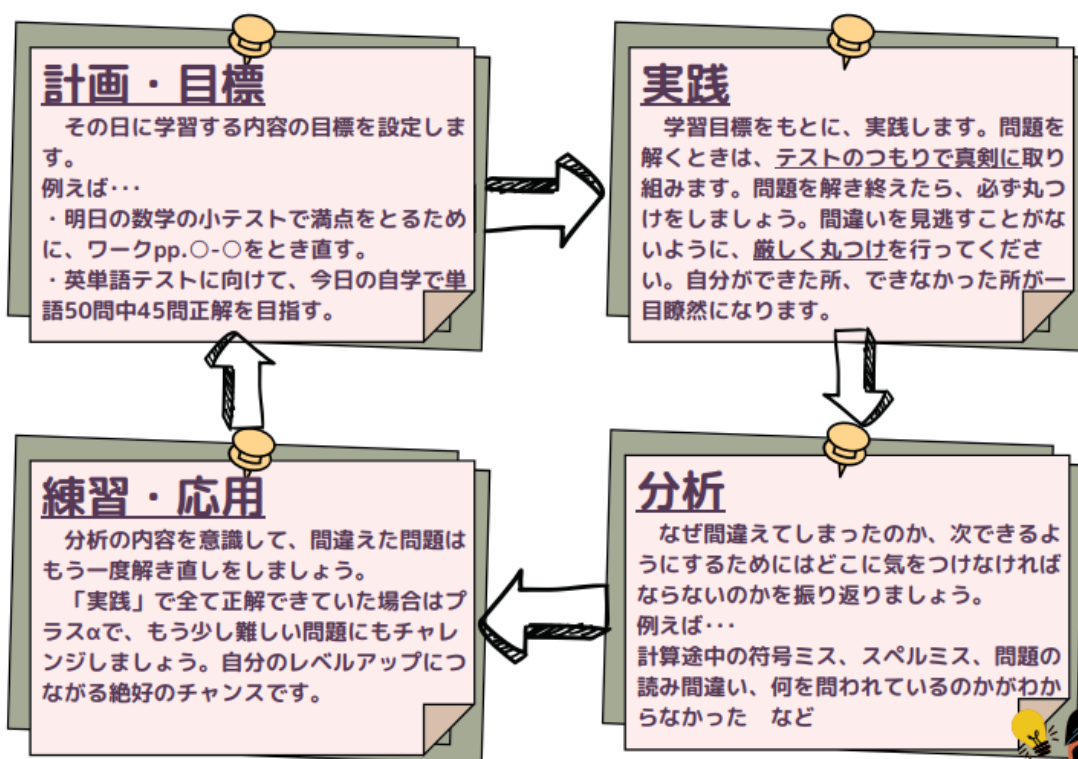

奉仕作業ありがとうございました。

6月8日(土)行われました奉仕作業では、早朝にも関わらず多くの保護者のみなさまにご参加いただきましてありがとうございました。当日参加できなかった方々についても、事前に作業のご協力をいただきました。感謝申し上げます。おかげさまで学校環境が整備され、子どもたちもリフレッシュした気持ちで学校生活を送れていることと思います。今後とも学校活動に対するご理解とご協力のほど、よろしくお願いいたします。

テスト勉強は順調ですか？

来週19日(水)は定期テスト①(5教科)が行われます。テスト2週間前からは個々に作成した「学習計画表」をもとに学習しています。テストに向けた学習では教科書やワークの見直しだけでなく、「問題を解くこと」、「演習量を増やす」ことを意識しましょう。昨年度の3年生向けに配付していた「進路だより」より、学習方法を1つご紹介します。

週予定

	1校時	2校時	3校時	4校時	5校時	6校時	校内行事	バス
6月17日(月)	道徳	国語	保体	数学	社会		職員会議	14:40のみ
18日(火)	理科	音楽	社会	英語			B案	13:25のみ
19日(水)	国語	数学	英語	理科	社会		定期テスト①	14:40のみ
20日(木)	保体	国語	数学	理科	総合	総合		16:00 18:00
21日(金)	国語	保体	理科	社会	校内スポーツ大会		B案、校内スポーツ大会	16:00 18:00