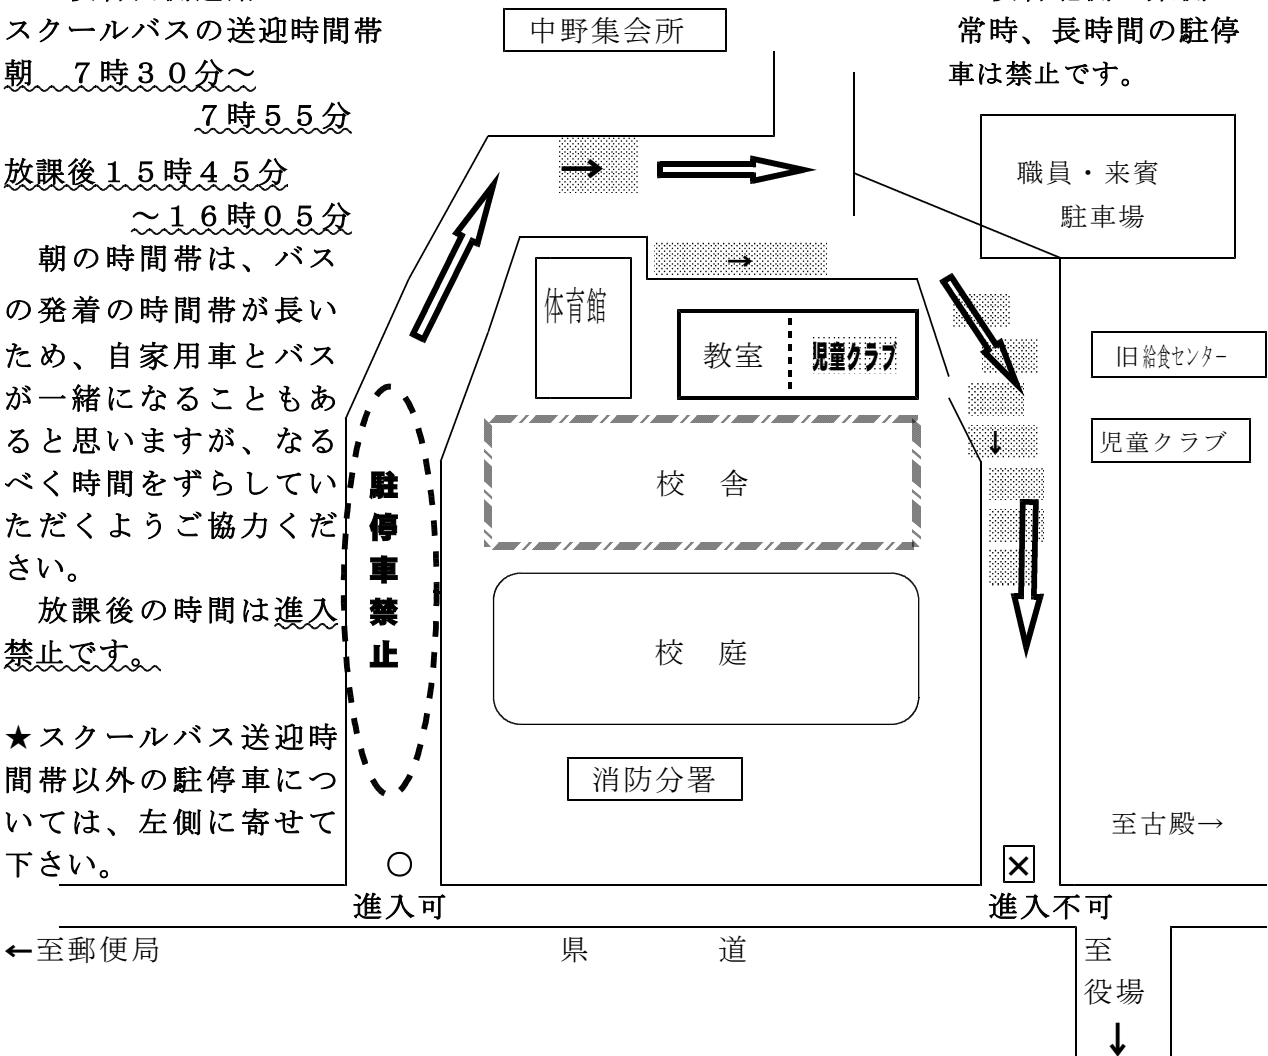

### 校舎周辺の車の通行について

陽春の候、保護者の皆様におかれましては益々ご健勝のこととお喜び申し上げます。

さて、本校にご来校の際の車の通行については、安全上並びに事故防止の上、下記のようにさせていただきます。

なお、スクールバスの前後の横断による事故や保護者の送迎の車による事故が多発しております。本校においても、登下校時の事故の絶無を図るためにご理解とご協力をお願いいたします。

記

★<校舎西側道路>

★<校舎北側・東側>

常時、長時間の駐停  
車は禁止です。

○児童クラブご来校の際も、矢印のように消防分署側西側通路から入る。

○ 児童クラブ教室前付近は児童の出入りがありますので、特にご注意ください。

(☆午後5時30分～午後6時前後は児童クラブ送迎等で混雑が予想されます。)